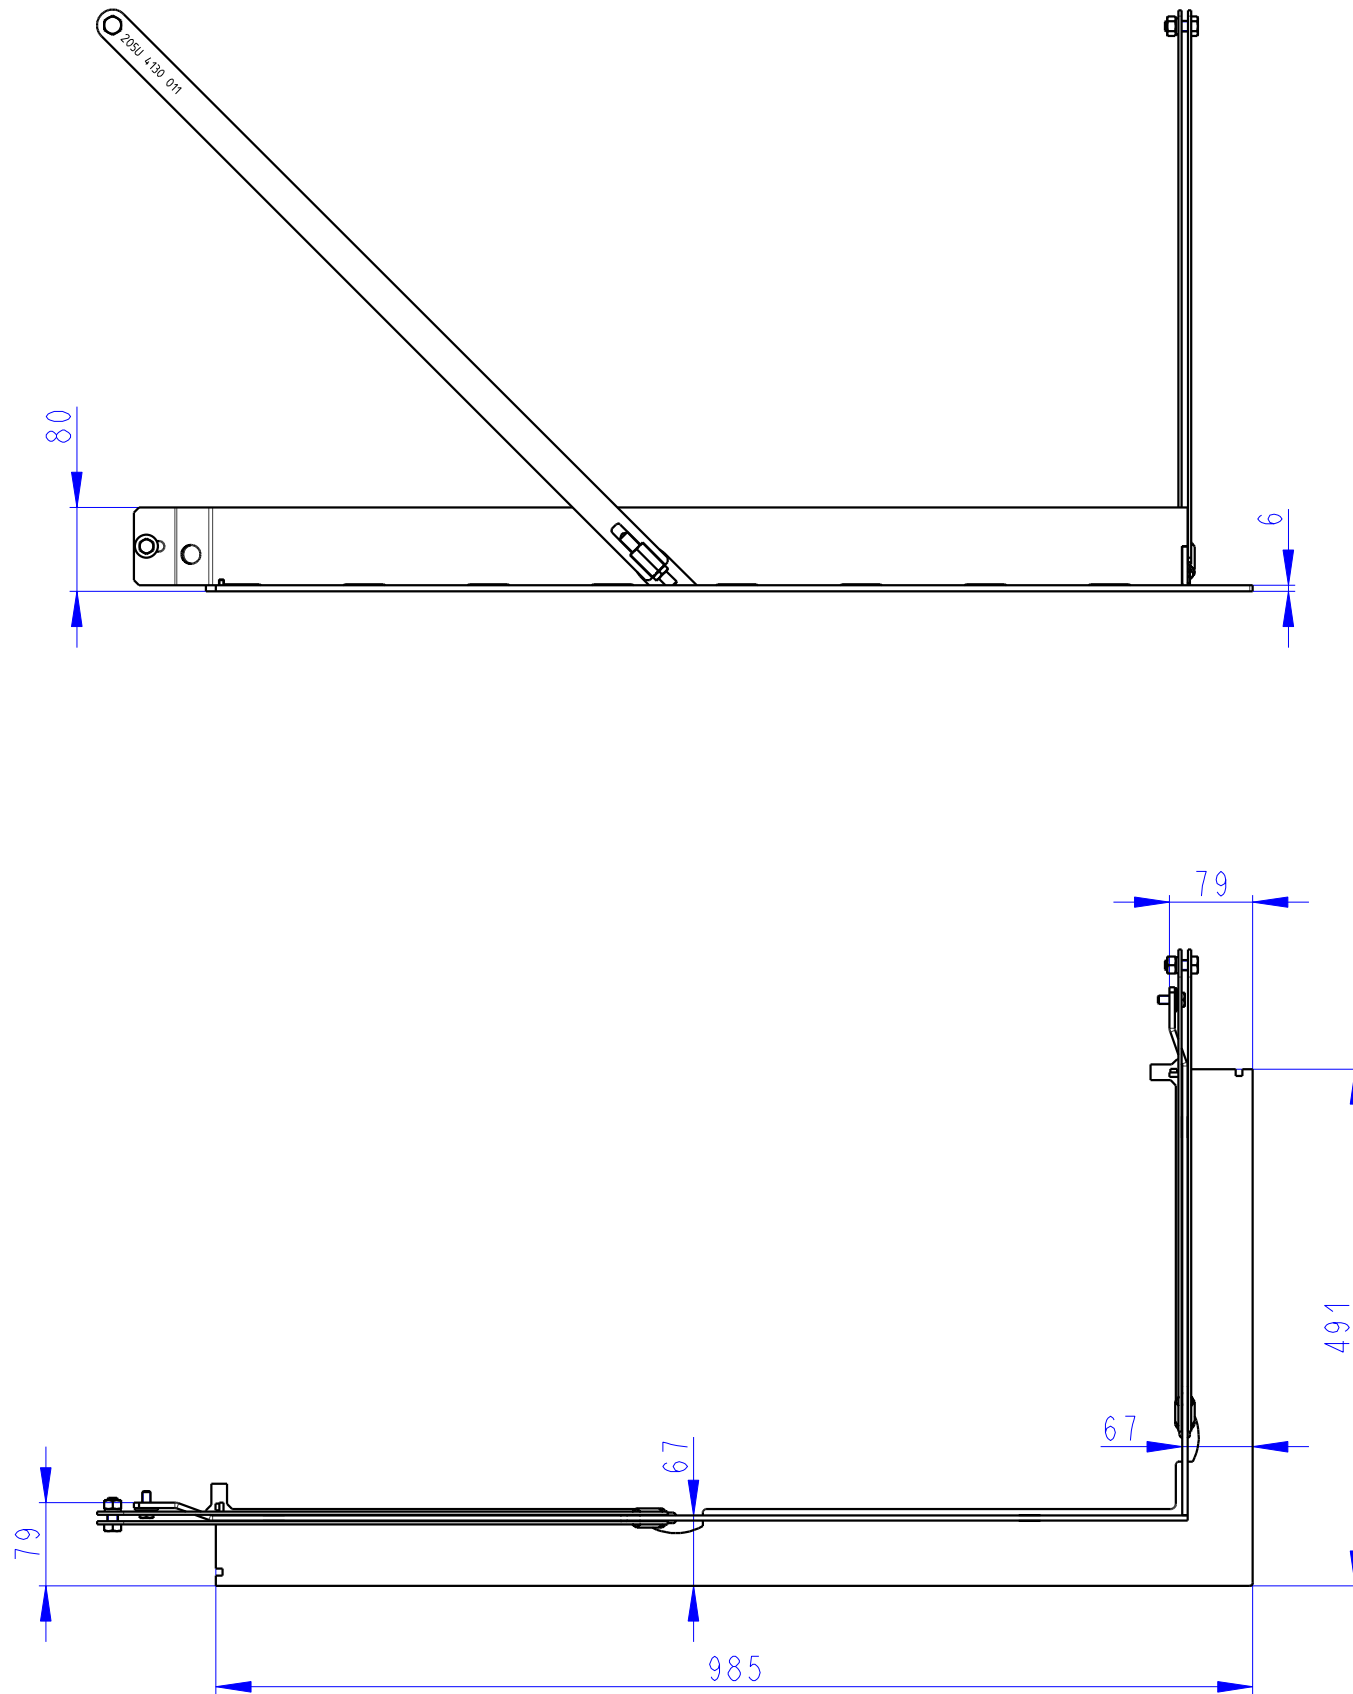

Rozmery v mm; Maße in mm; Dimensions in mm

IR2LH RAM 15

11,2 kg

Rozmery v mm; Maße in mm; Dimensions in mm

IR2LH RAM 15
+ IR2LH RAM 11

14 kg

Rozmery v mm; Maße in mm; Dimensions in mm

IR2LH RAM 15
+ IR2LH RAM 12
17,7 kg

Rozmery v mm; Maße in mm; Dimensions in mm

IR2LH RAM 15
+ IR2LH RAM 13

20 kg

Rozmery v mm; Maße in mm; Dimensions in mm

IR2LH RAM 15
+ IR2LH RAM 14
27,5 kg