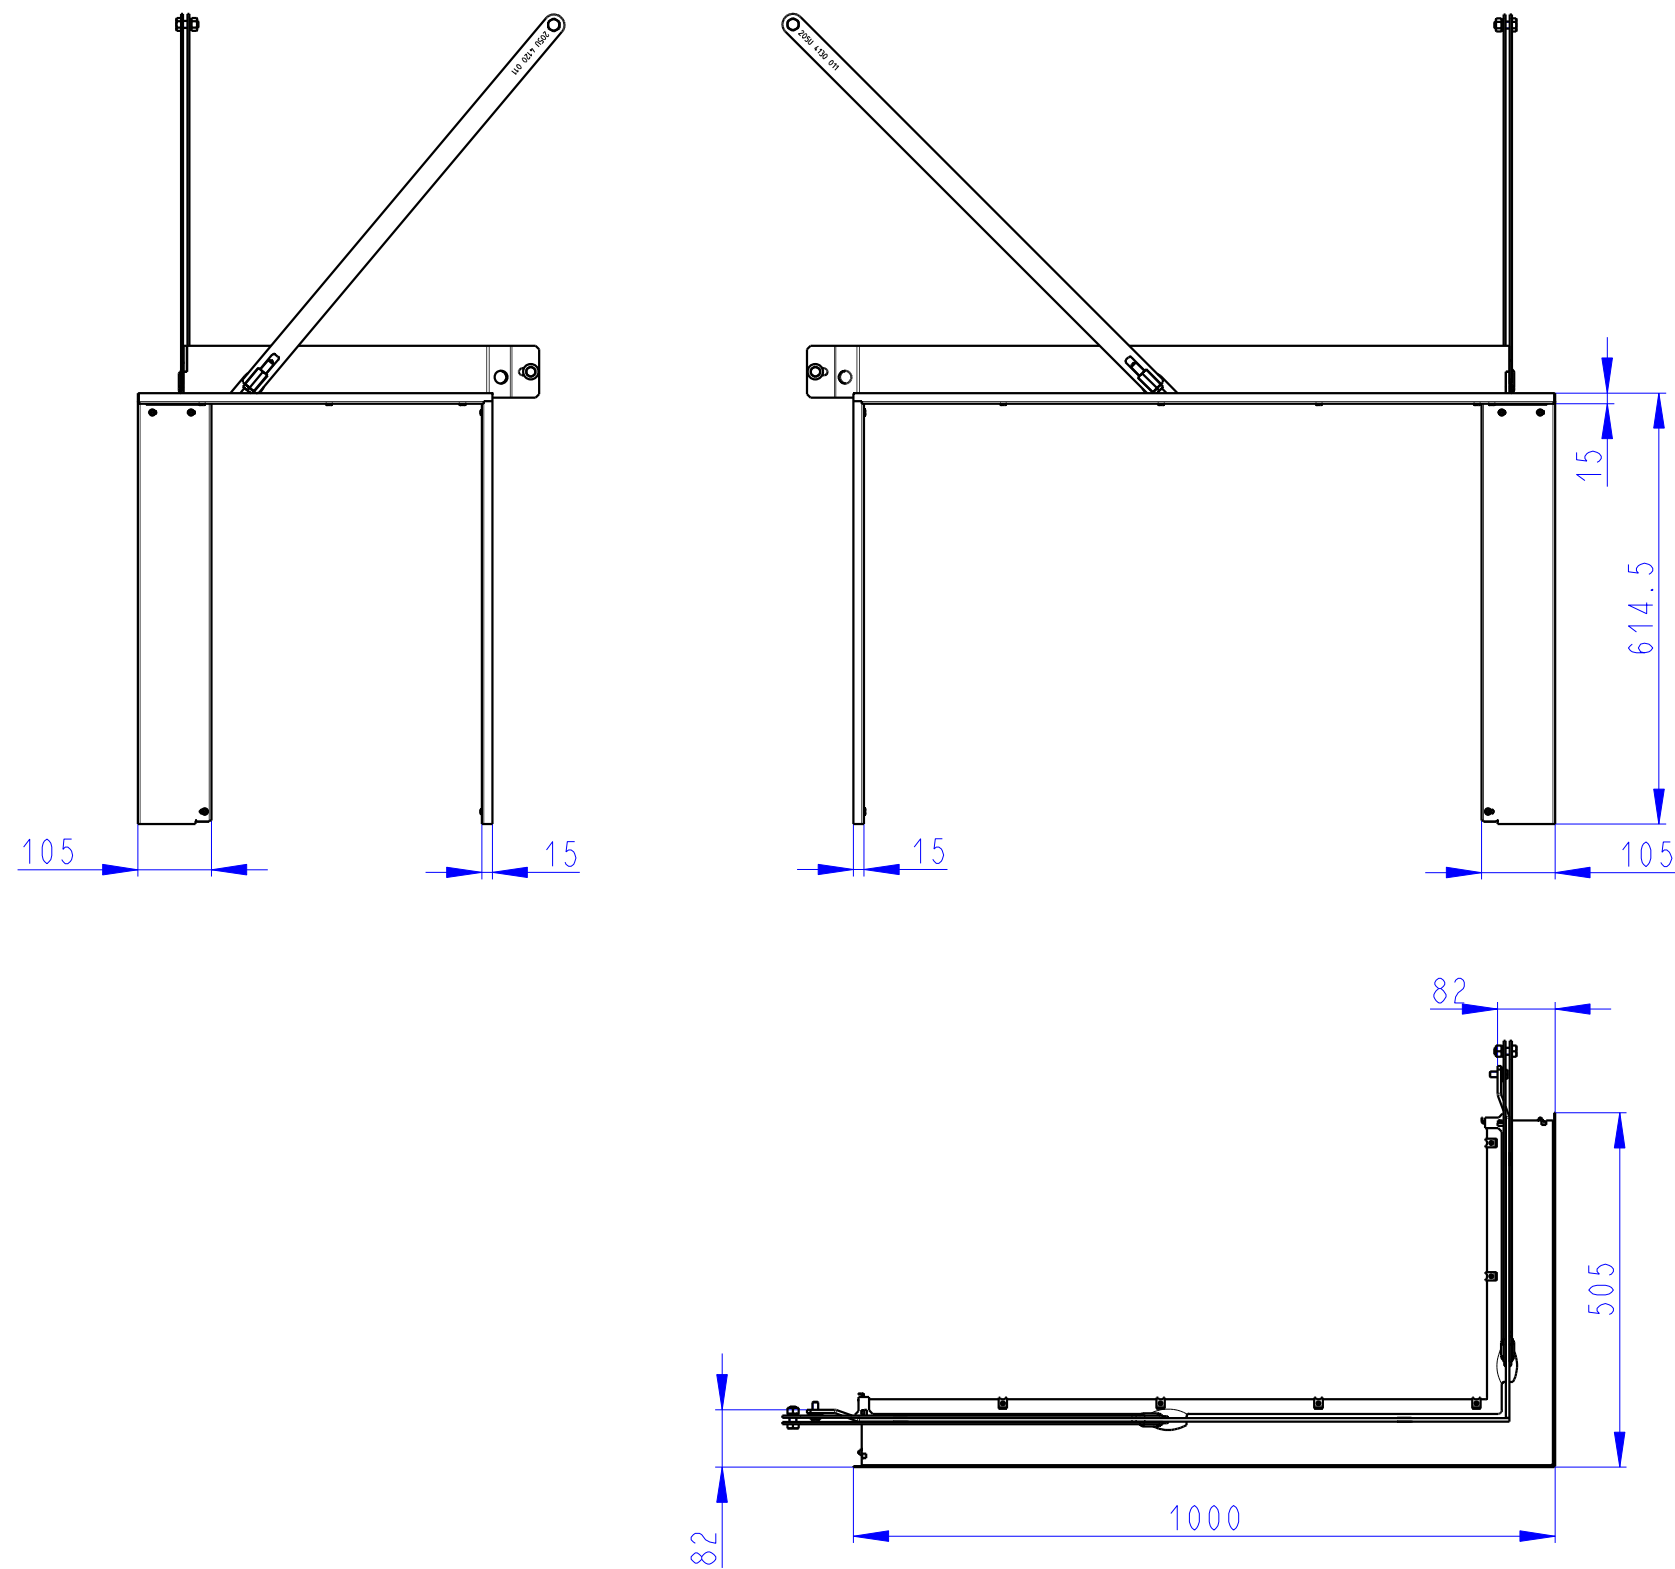

Rozmery v mm; Maße in mm; Dimensions in mm

IR2LH RAM 15

11,2 kg

Rozmery v mm; Maße in mm; Dimensions in mm

IR2LH RAM 15
+ IR2LH RAM 11

14 kg

Rozmery v mm; Maße in mm; Dimensions in mm

IR2LH RAM 15
+ IR2LH RAM 12
17,7 kg

Rozmery v mm; Maße in mm; Dimensions in mm

IR2LH RAM 15
+ IR2LH RAM 13

20 kg

Rozmery v mm; Maße in mm; Dimensions in mm

IR2LH RAM 15
+ IR2LH RAM 14
27,5 kg