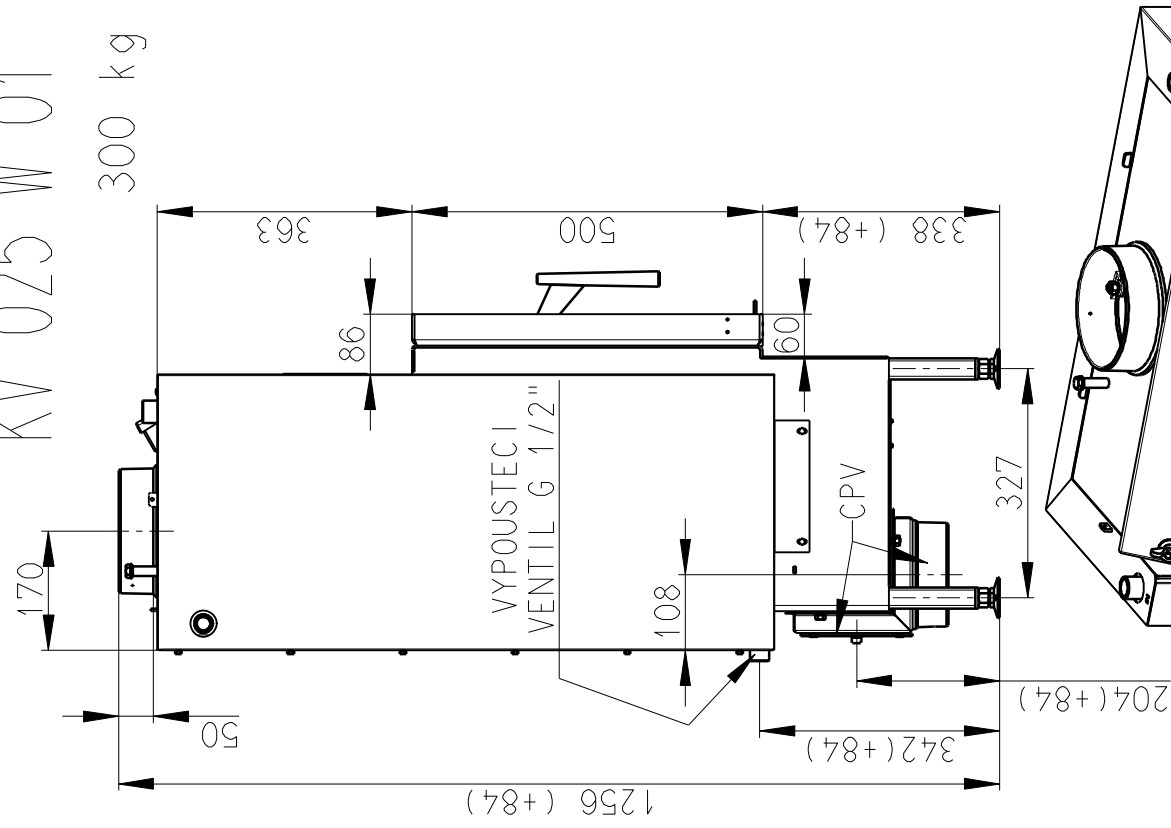

Rozmery v mm; Maße in mm

KV 025 W 01  
300 kg

PRIMARNI A  
SEKUNDARNI VZDUCH