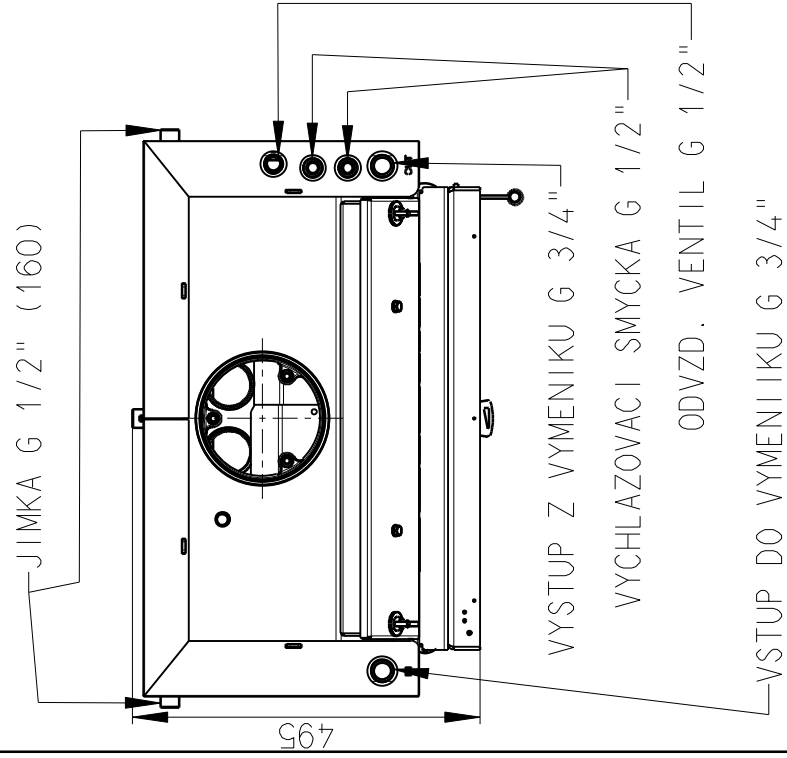

Rozmery v mm; Maße in mm

KV 025 W 01  
300 kg

PRIMARNI A  
SEKUNDARNI VZDUCH