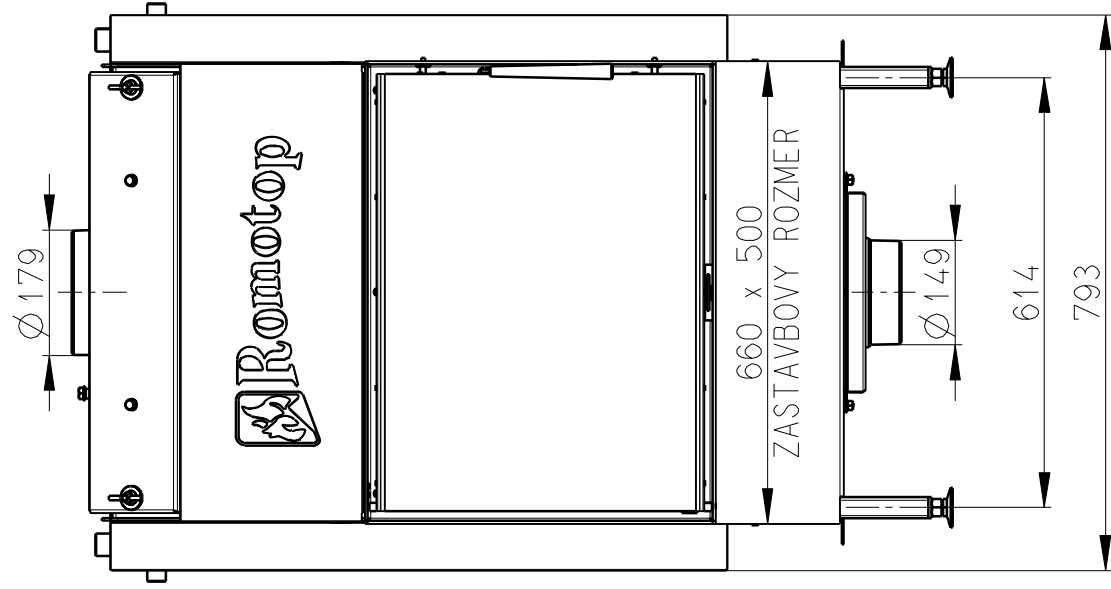

Rozmery v mm; Maße in mm

KV 025 W 01  
300 kg

PRIMARNI A  
SEKUNDARNI VZDUCH