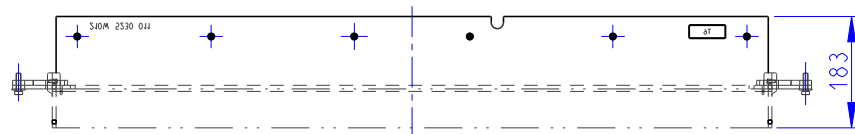

Rozmery v mm  
Maße in mm  
Dimensions in mm

12LL RAM13 - 210W

20 kg

ZNR 5230 087