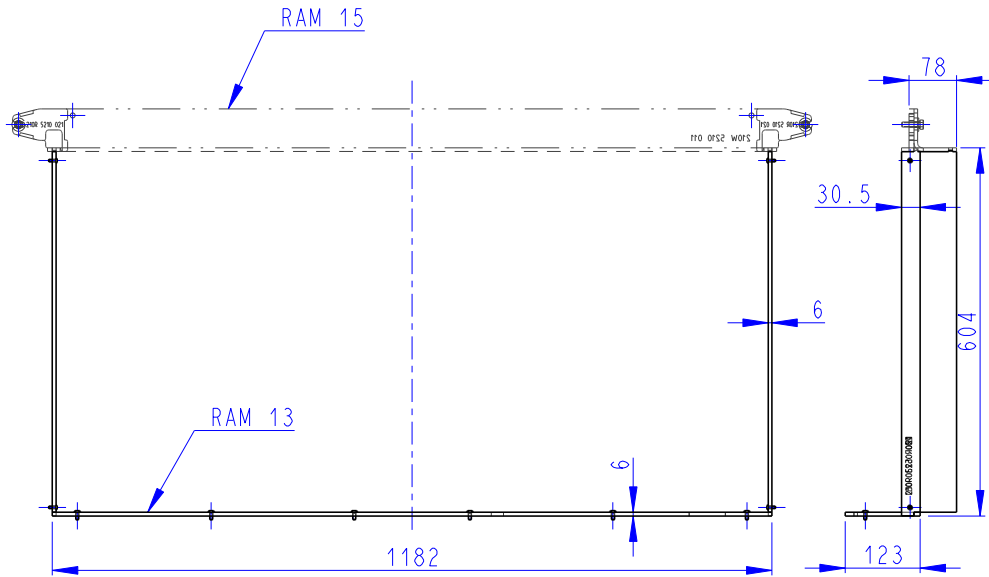

Rozmery v mm  
Maße in mm  
Dimensions in mm

12LL RAM13 - 210W

20 kg

ZNR 5230 087