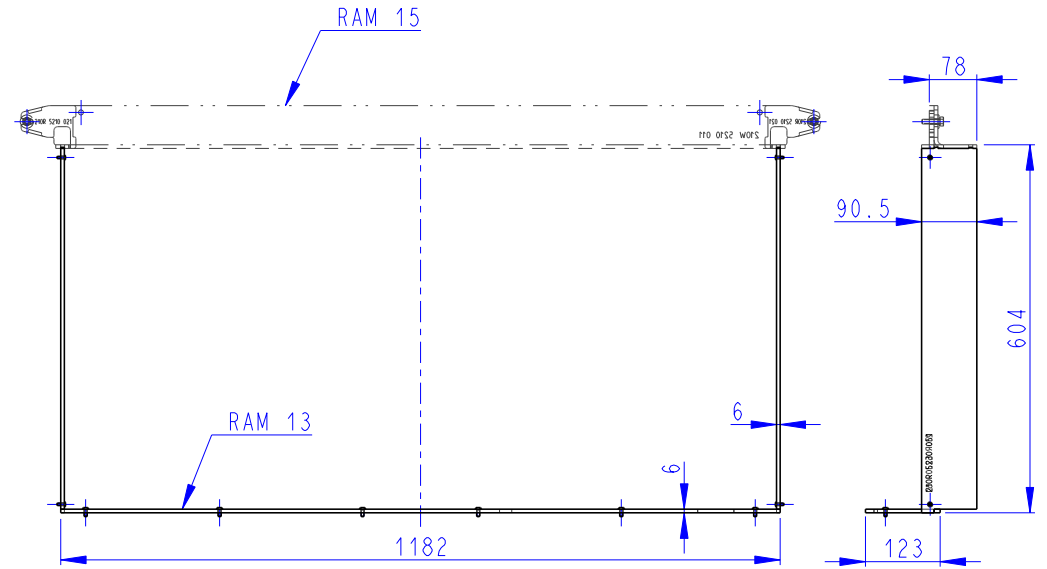

Rozmery v mm  
Maße in mm  
Dimensions in mm

12LL RAM13 - 210W

20 kg

ZNR 5230 087