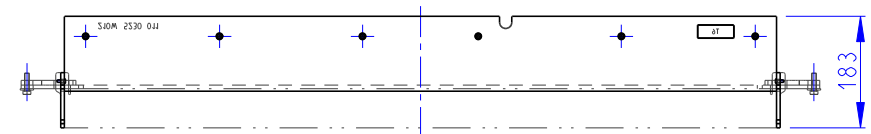

Rozmery v mm  
Maße in mm  
Dimensions in mm

12LL RAM13 - 210W

20 kg

ZNR 5230 087